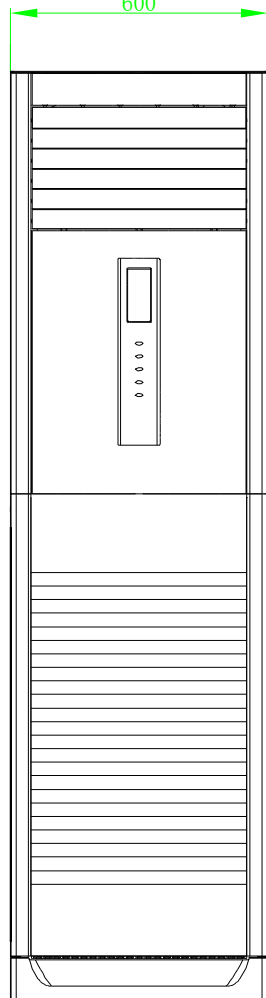

600

				(物料标记)		广东志高 空调有限公司	
标记	处数	更改文件号	签名	年月日			E41款柜机
设计	(签名)	(年月日)	标准		阶段标记	重量比例	
校对						1:50.5	
审核					共 页 第 页		(物料代码)
工艺		批准					